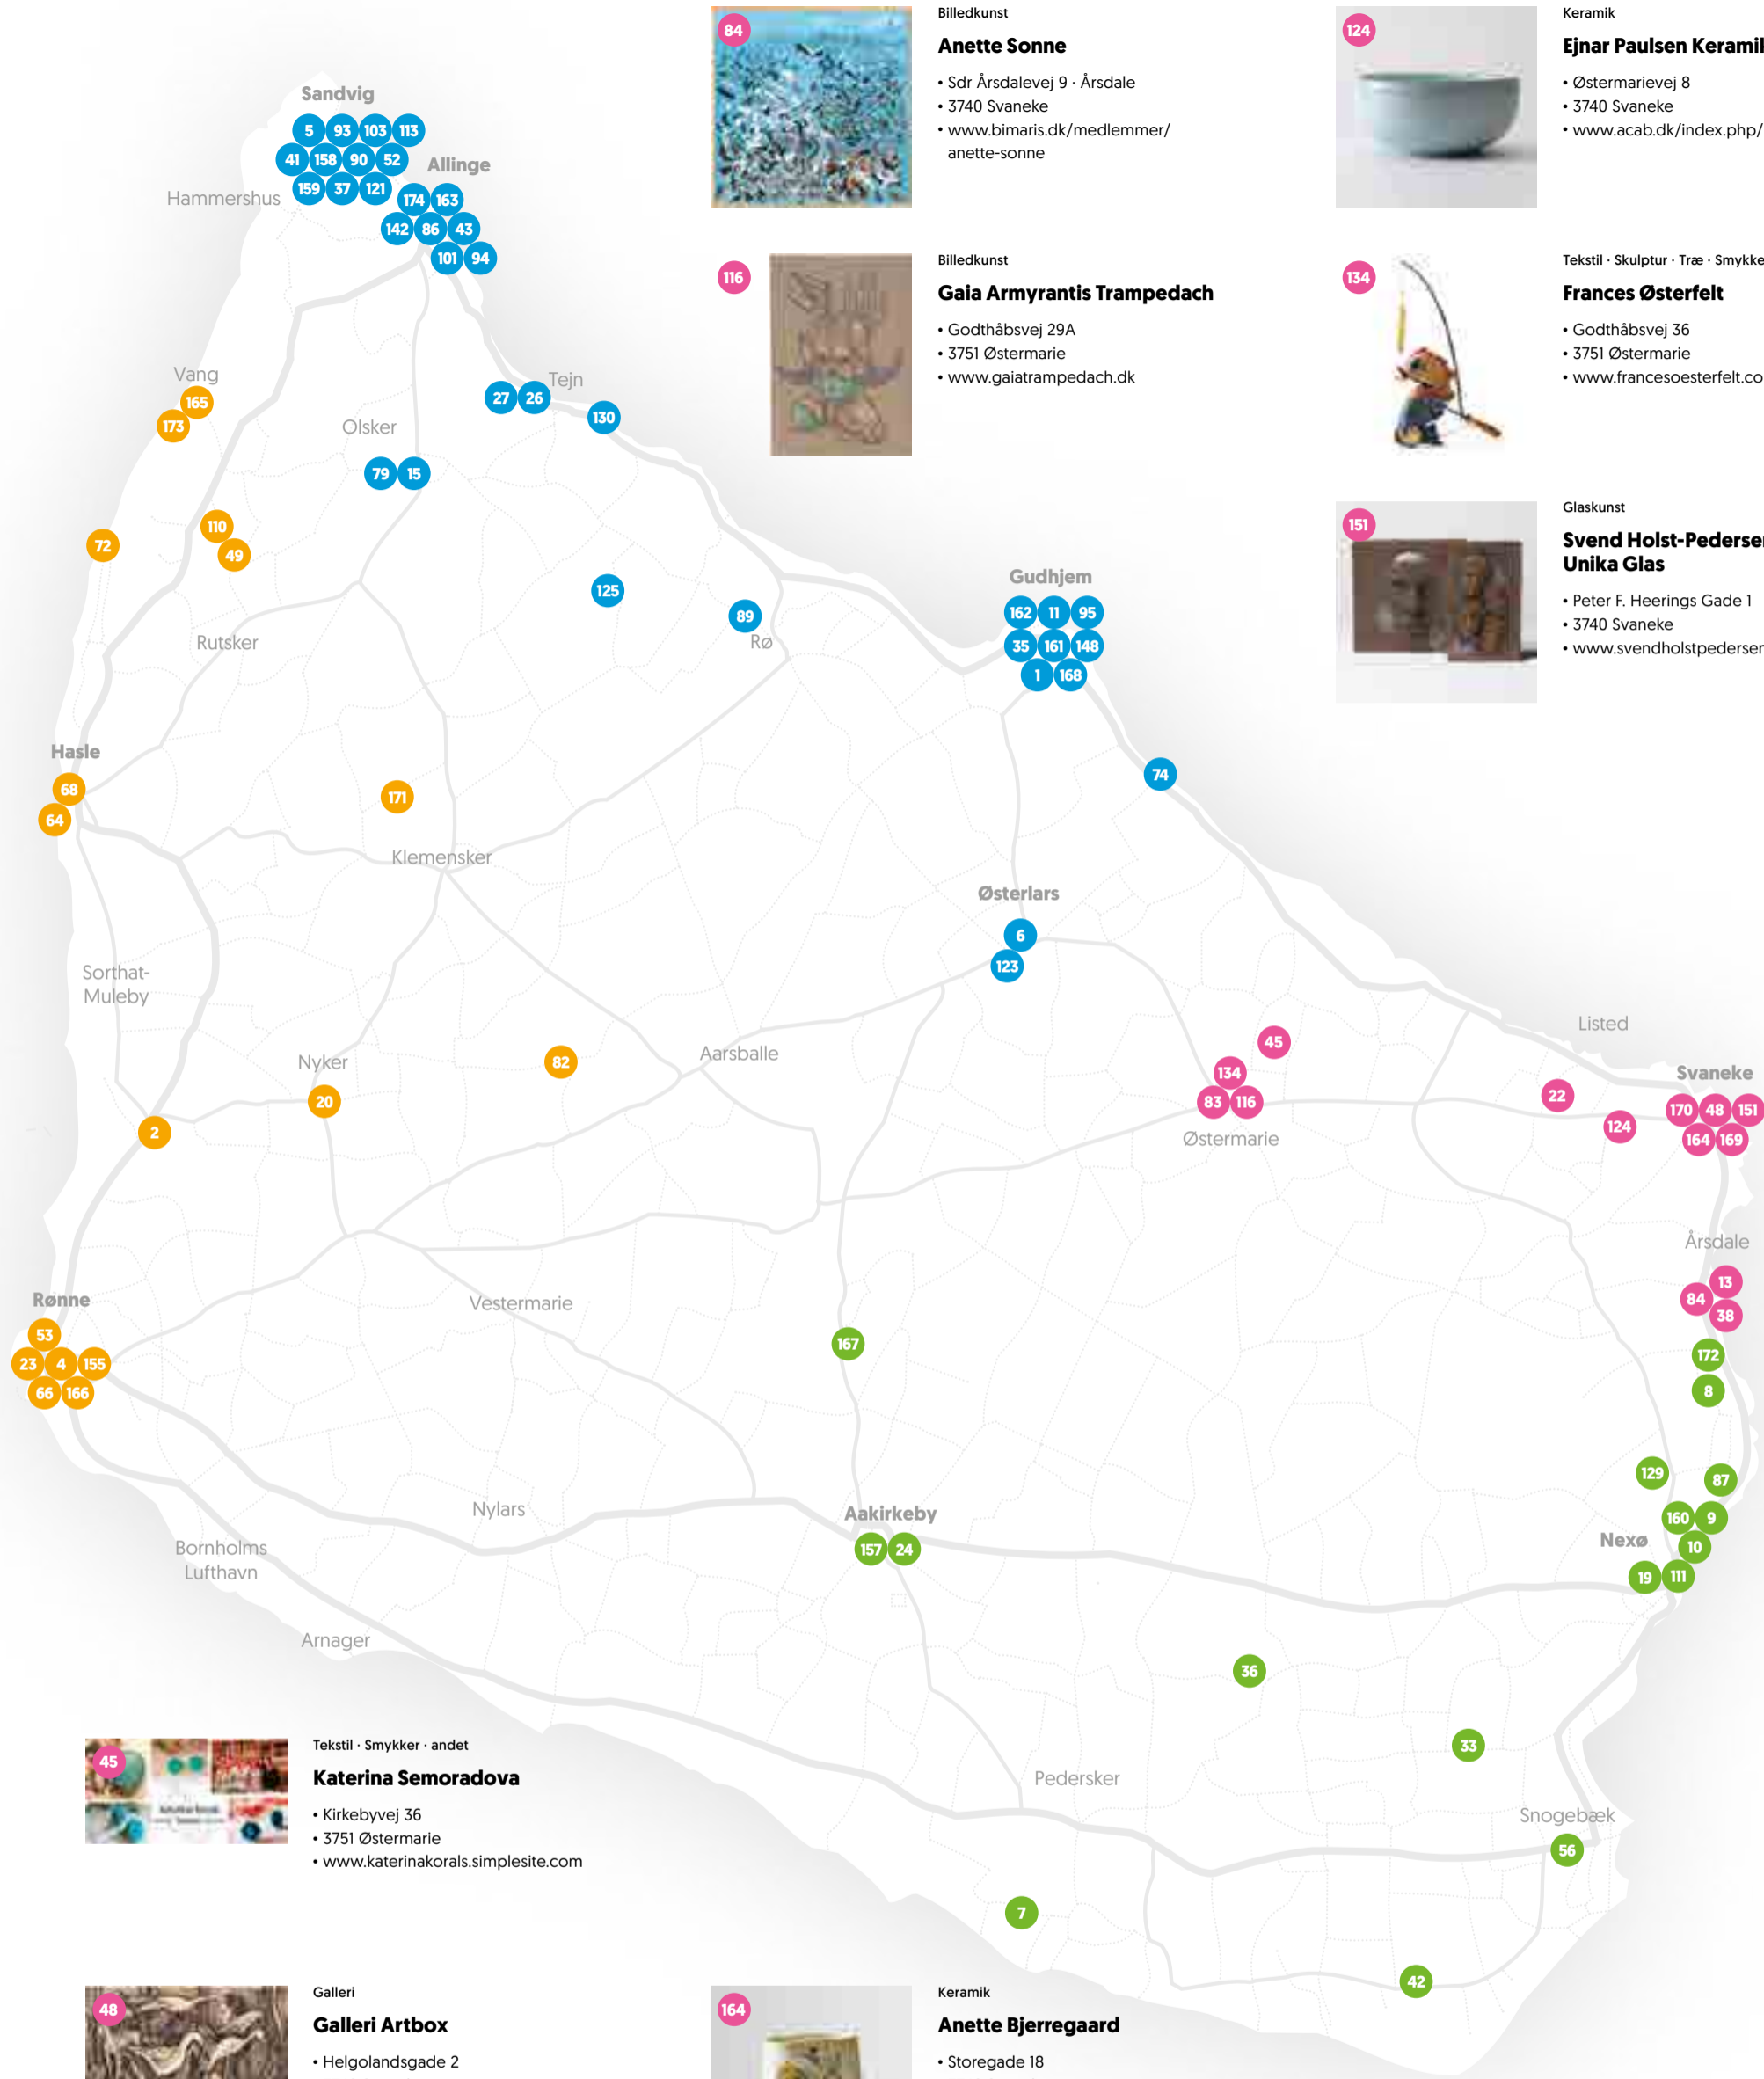

Udstilling
Grønbechs Gård
• Grønbechs Gård 2
• 3790 Hasle
• www.groenbechsgaard.dk

Billedkunst · Grafik · Fotografi
Andreas Nemo
• Storegade 26
• 3790 Hasle
• www.haslekunst.dk

Smykker · andet
Louise Bjørn-Andersen
• Grønbechs Gård 8
• 3790 Hasle
• www.elbasoelv.dk

Billedkunst
Anker Angantyr
• Teglkåsvej 44 · Teglkås
• 3790 Hasle
• www.bornholmskunstrunde.dk/
program/anker-angantyr

Keramik
Kræmmerhuset Kunsthåndværk
• Skarpekskadevej 6 · Årsballe
• 3700 Rønne
• www.kraemmerhuset.com

Billedkunst
Lisbeth Klaustrup
• Kirkevej 18 · Rutsker
• 3790 Hasle
• www.garlisheebornholm.dk

Billedkunst
Drude Østergaard
• Almindingsvej 78
• 3700 Rønne
• www.droemmebilleder.dk

Billedkunst
Helle Brøcher
• Vang 37 · Vang
• 3790 Hasle
• www.bricksite.com/hellebroecherart

Keramik
Hejdesign
• Søndergade 12
• 3700 Rønne
• www.hejdesign.dk/#panel9

Billedkunst · Keramik
Lars Fischer
• Bolbyvej 5
• 3782 Klemensker
• www.bornholmskunstrunde.dk/
program/lars-fischer

Galleri
Galleri Vang
• Vang Havn · Vang
• 3790 Hasle
• www.vang.nu/galleri-vang

Billedkunst · Skulptur
Nana Gitz
• Strandvejen 16 · Årsdale
• 3740 Svaneke
• www.bimaris.dk/medlemmer/
nana-gitz

Billedkunst · Skulptur
Agneteart
• Hans Thygesensvej 23 · Listed
• 3740 Svaneke
• www.agnetart.dk

Billedkunst · Skulptur
Tilde Lerche Engstrøm
• Gaden 21 · Årsdale
• 3740 Svaneke
• www.tildeengstroem.dk

Tekstil · Smykker · andet
Katerina Semoradova
• Kirkebyvej 36
• 3751 Østermarie
• www.katerinakorals.simplesite.com

Galleri
Galleri Artbox
• Helgolandsgade 2
• 3740 Svaneke
• www.artboxbornholm.com

Galleri
Beast
• Godthåbsvej 23
• 3751 Østermarie
• www.beast-bornholm.dk

Billedkunst
Anette Sonne
• Sdr Årsdalsvej 9 · Årsdale
• 3740 Svaneke
• www.bimaris.dk/medlemmer/
anette-sonne

Billedkunst
Gaia Armyrantis Trapedach
• Godthåbsvej 29A
• 3751 Østermarie
• www.gaiatrapedach.dk

Keramik
Anette Bjerregaard
• Storegade 18
• 3740 Svaneke
• www.abhaand.dk/blog

Billedkunst
Lone Schiøtz Nielsen
• Munken 8
• 3740 Svaneke
• www.loneschiotz.dk

Keramik
Ejnar Paulsen Keramik
• Østermarievej 8
• 3740 Svaneke
• www.acab.dk/index.php/node/159

Tekstil · Skulptur · Træ · Smykker · andet
Frances Østerfelt
• Godthåbsvej 36
• 3751 Østermarie
• www.francesoesterfelt.com

Glaskunst
Svend Holst-Pedersen Unika Glas
• Peter F. Heerings Gade 1
• 3740 Svaneke
• www.svendholstpedersen.dk

Bornholms Kunstrunde
KR. HIMMELFARTSFERIEN
TORSDAG-SØNDAG
30. MAJ - 2. JUNI

www.bornholmskunstrunde.dk

Sponsorer: Destination Bornholm · Bornholms Tidende
Bornholms Regionskommune · JF Kontor og Data Aps
Funder Kaas

TAG UD OG FOLD SAMMEN

PÅ RUNDTUR I KUNSTEN

Velkommen til den 4. bornholmske Kunstrunde, som vi nu stolt kan kalde en fast tradition i Kr. Himmelfartsdagene på Bornholm.

Mere end 80 kunstnere, kunsthåndværkere, gallerier og museer rundt på hele øen åbner igen i år deres døre, og præsenterer et righoldigt udvalg af keramik, glas- og billedkunst, fotografi, grafik og skulpturer samt arbejder med tekstil, i træ og smykker m.m.

Det hele løber af stablen **fra torsdag 30. maj til og med søndag 2. juni kl. 11.00-16.00.**

Dette kort er en oversigt over alle deltagerne rundt på øen, med adresser, links og kunstart – nogen kan have flere kunst-arter. Hver kunstner har også et deltagernr., som henviser til deres egen præsentationsside på Kunstrundens hjemmeside, hvor man kan læse meget mere om hver enkelt deltager.

Vind gavekort til kunsten
Vi ønsker at belønne dine besøg hos Kunstrundens kunstnere med en lodtrækning om gavekort til køb af kunst. Ved hver en kunstner og på Bornholms Turistinformationer finder du et lotterikort. Ved hvert besøg hos en kunstner modtager du et tegn på dit besøg på dette lotterikort. Når du har seks tegn på dit lotterikort har du et lod i lotteriet.

Skriv navn og telefonnummer på lotterikortet og aflever det senest den 3. juni 2019 i en af Bornholms syv turistinformationer. Du kan selvfølgelig få udleveret et nyt lotterikort hos alle kunstnere eller i turistinformationerne, så du kan fortsætte med at modtage tegn på dine besøg, og deltage flere gange.