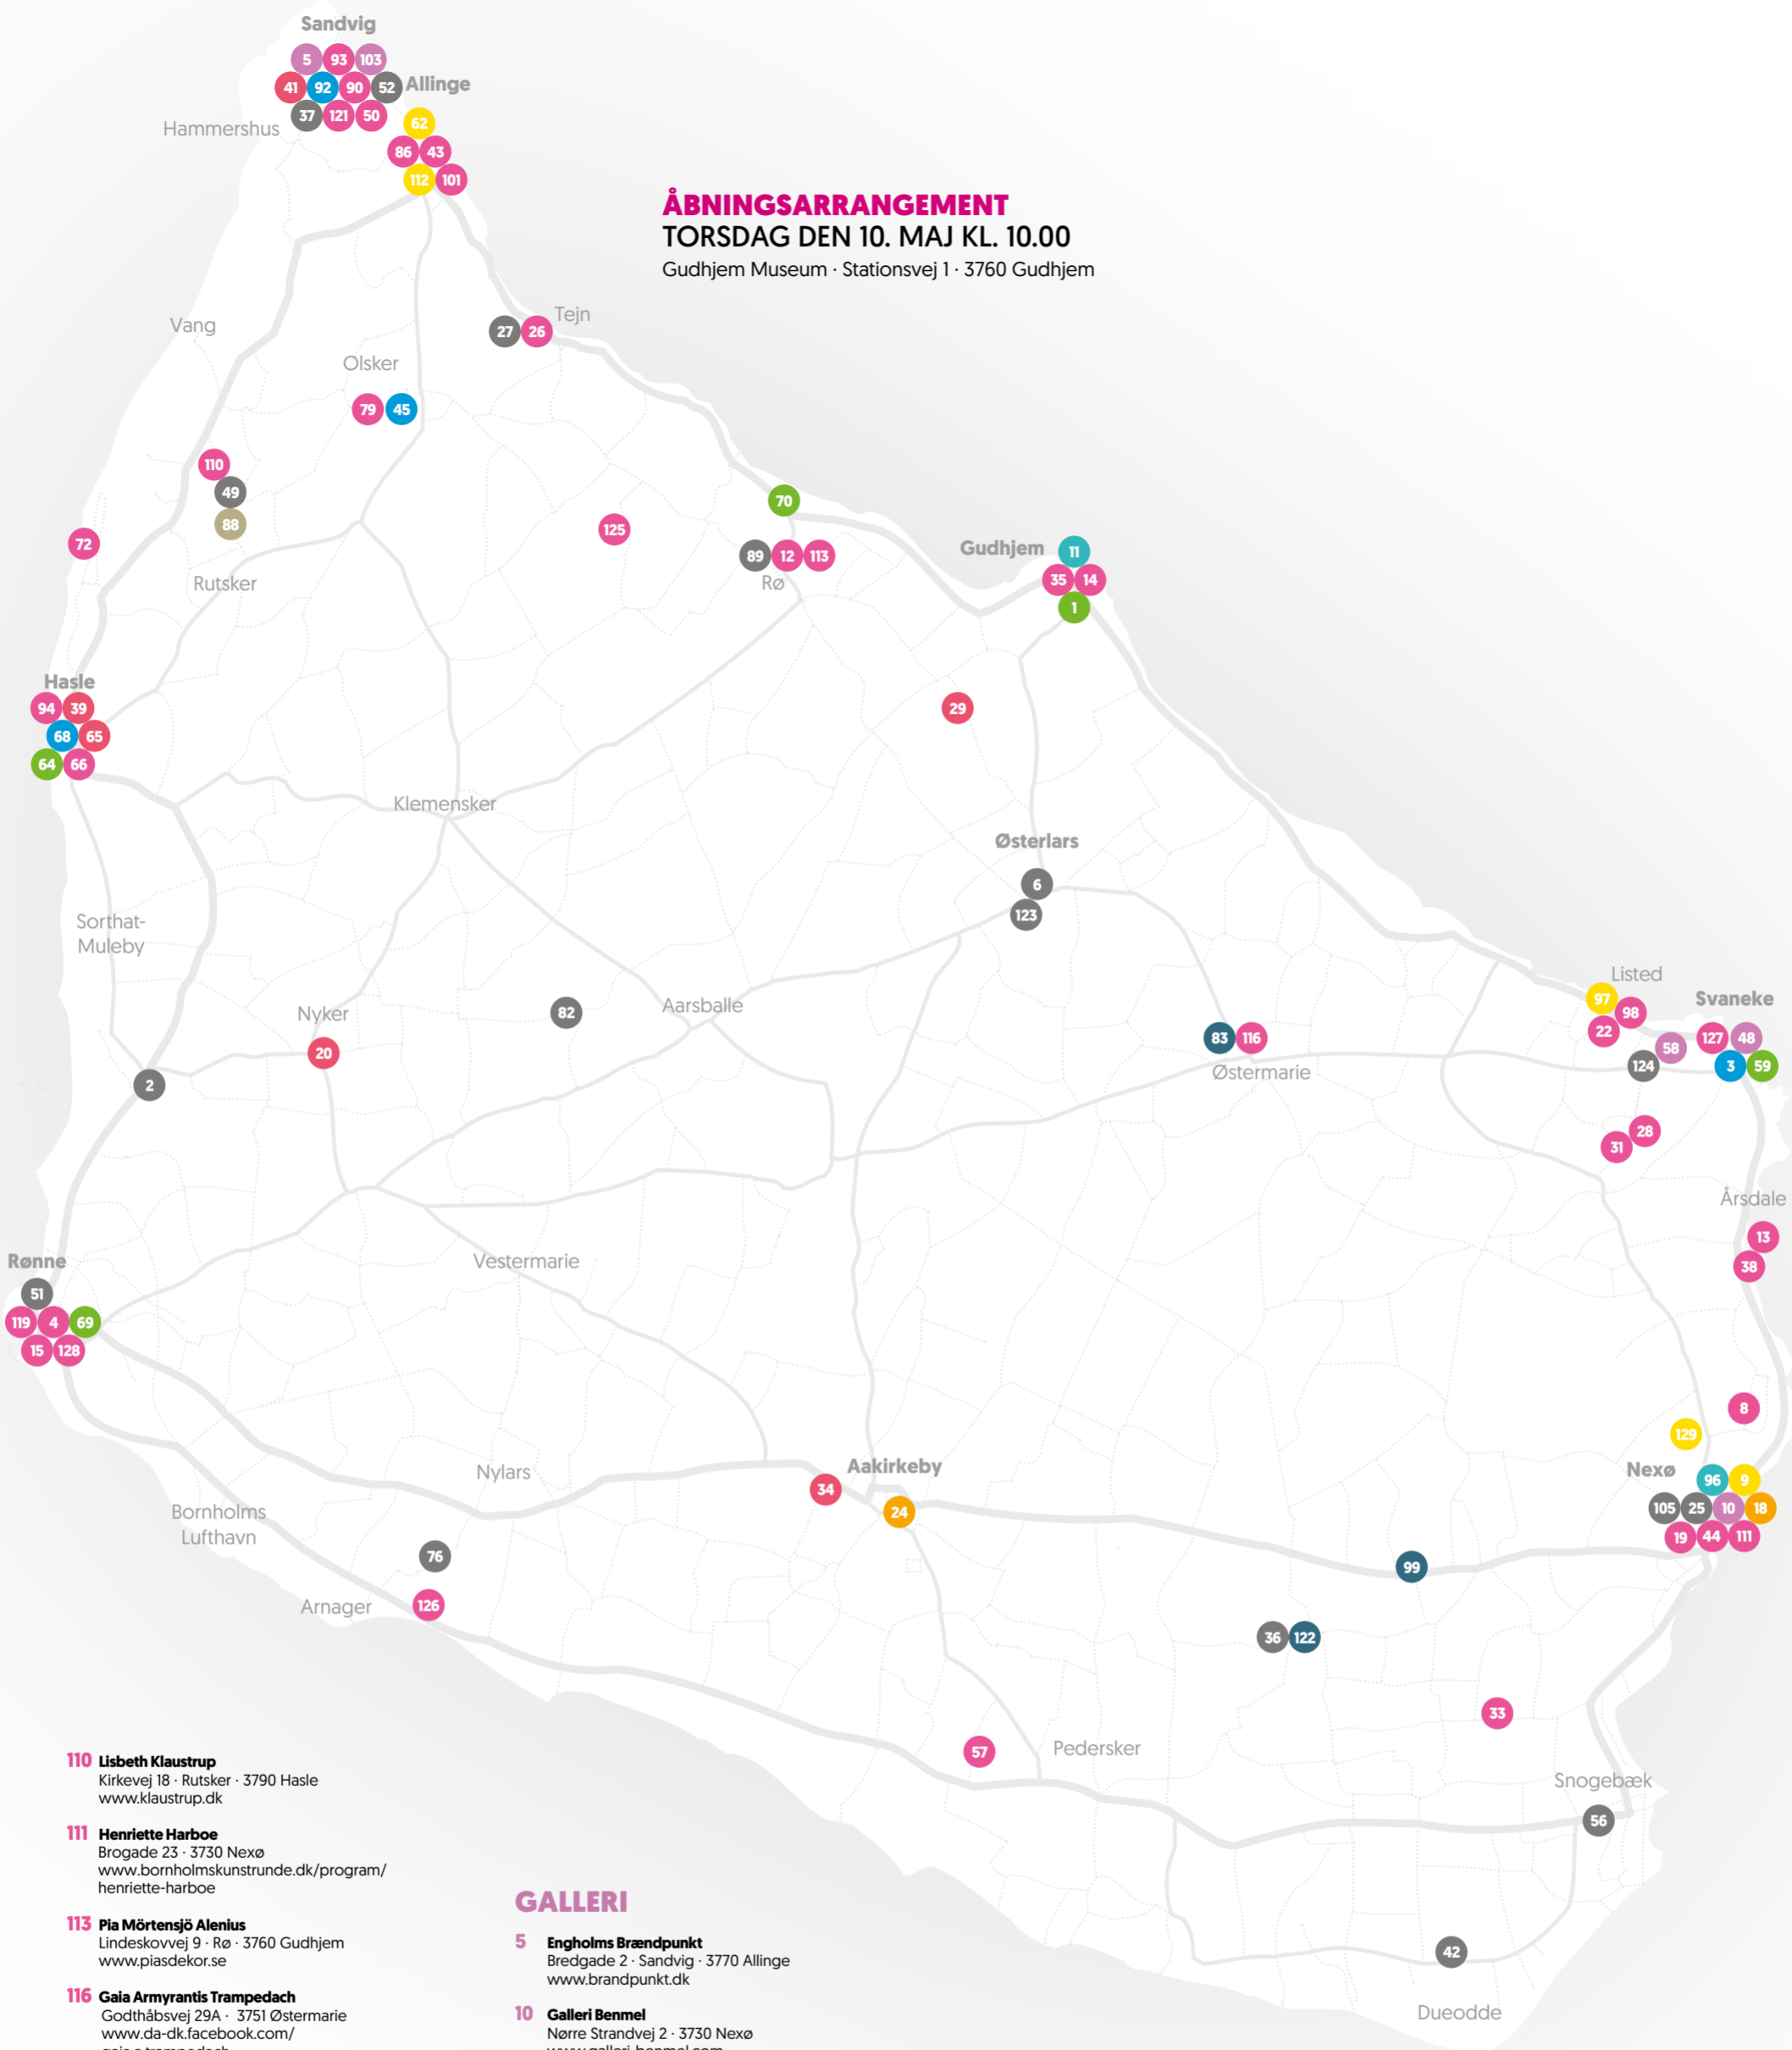

UDSTILLINGSSTED

- Gudhjem Museum**
Stationsvej 1 · 3760 Gudhjem
www.gudhjembयोगmindeforening.dk
- Svanekegaarden**
Skippergade 2-8 · 3740 Svaneke
www.svanekegaarden.dk
- Grønbechs Gård**
Grønbechs Gård 2 · 3790 Hasle
www.groenbechsgaard.dk
- Hjorts Fabrik**
Krystalgade 5 · 3700 Rønne
www.bornholmsmuseum.dk/besoeg/hjorths-fabrik.aspx
- Bornholms Kunstmuseum**
Otto Bruuns Plads 1 · Rø · 3760 Gudhjem
www.bornholms-kunstmuseum.dk

ÅBNINGSARRANGEMENT TORSDAG DEN 10. MAJ KL. 10.00

Gudhjem Museum · Stationsvej 1 · 3760 Gudhjem

110 Lisbeth Klausrup
Kirkevej 18 · Rutsker · 3790 Hasle
www.klausrup.dk

111 Henriette Harboe
Brogade 23 · 3730 Nexø
www.bornholmskunstrunde.dk/program/henriette-harboe