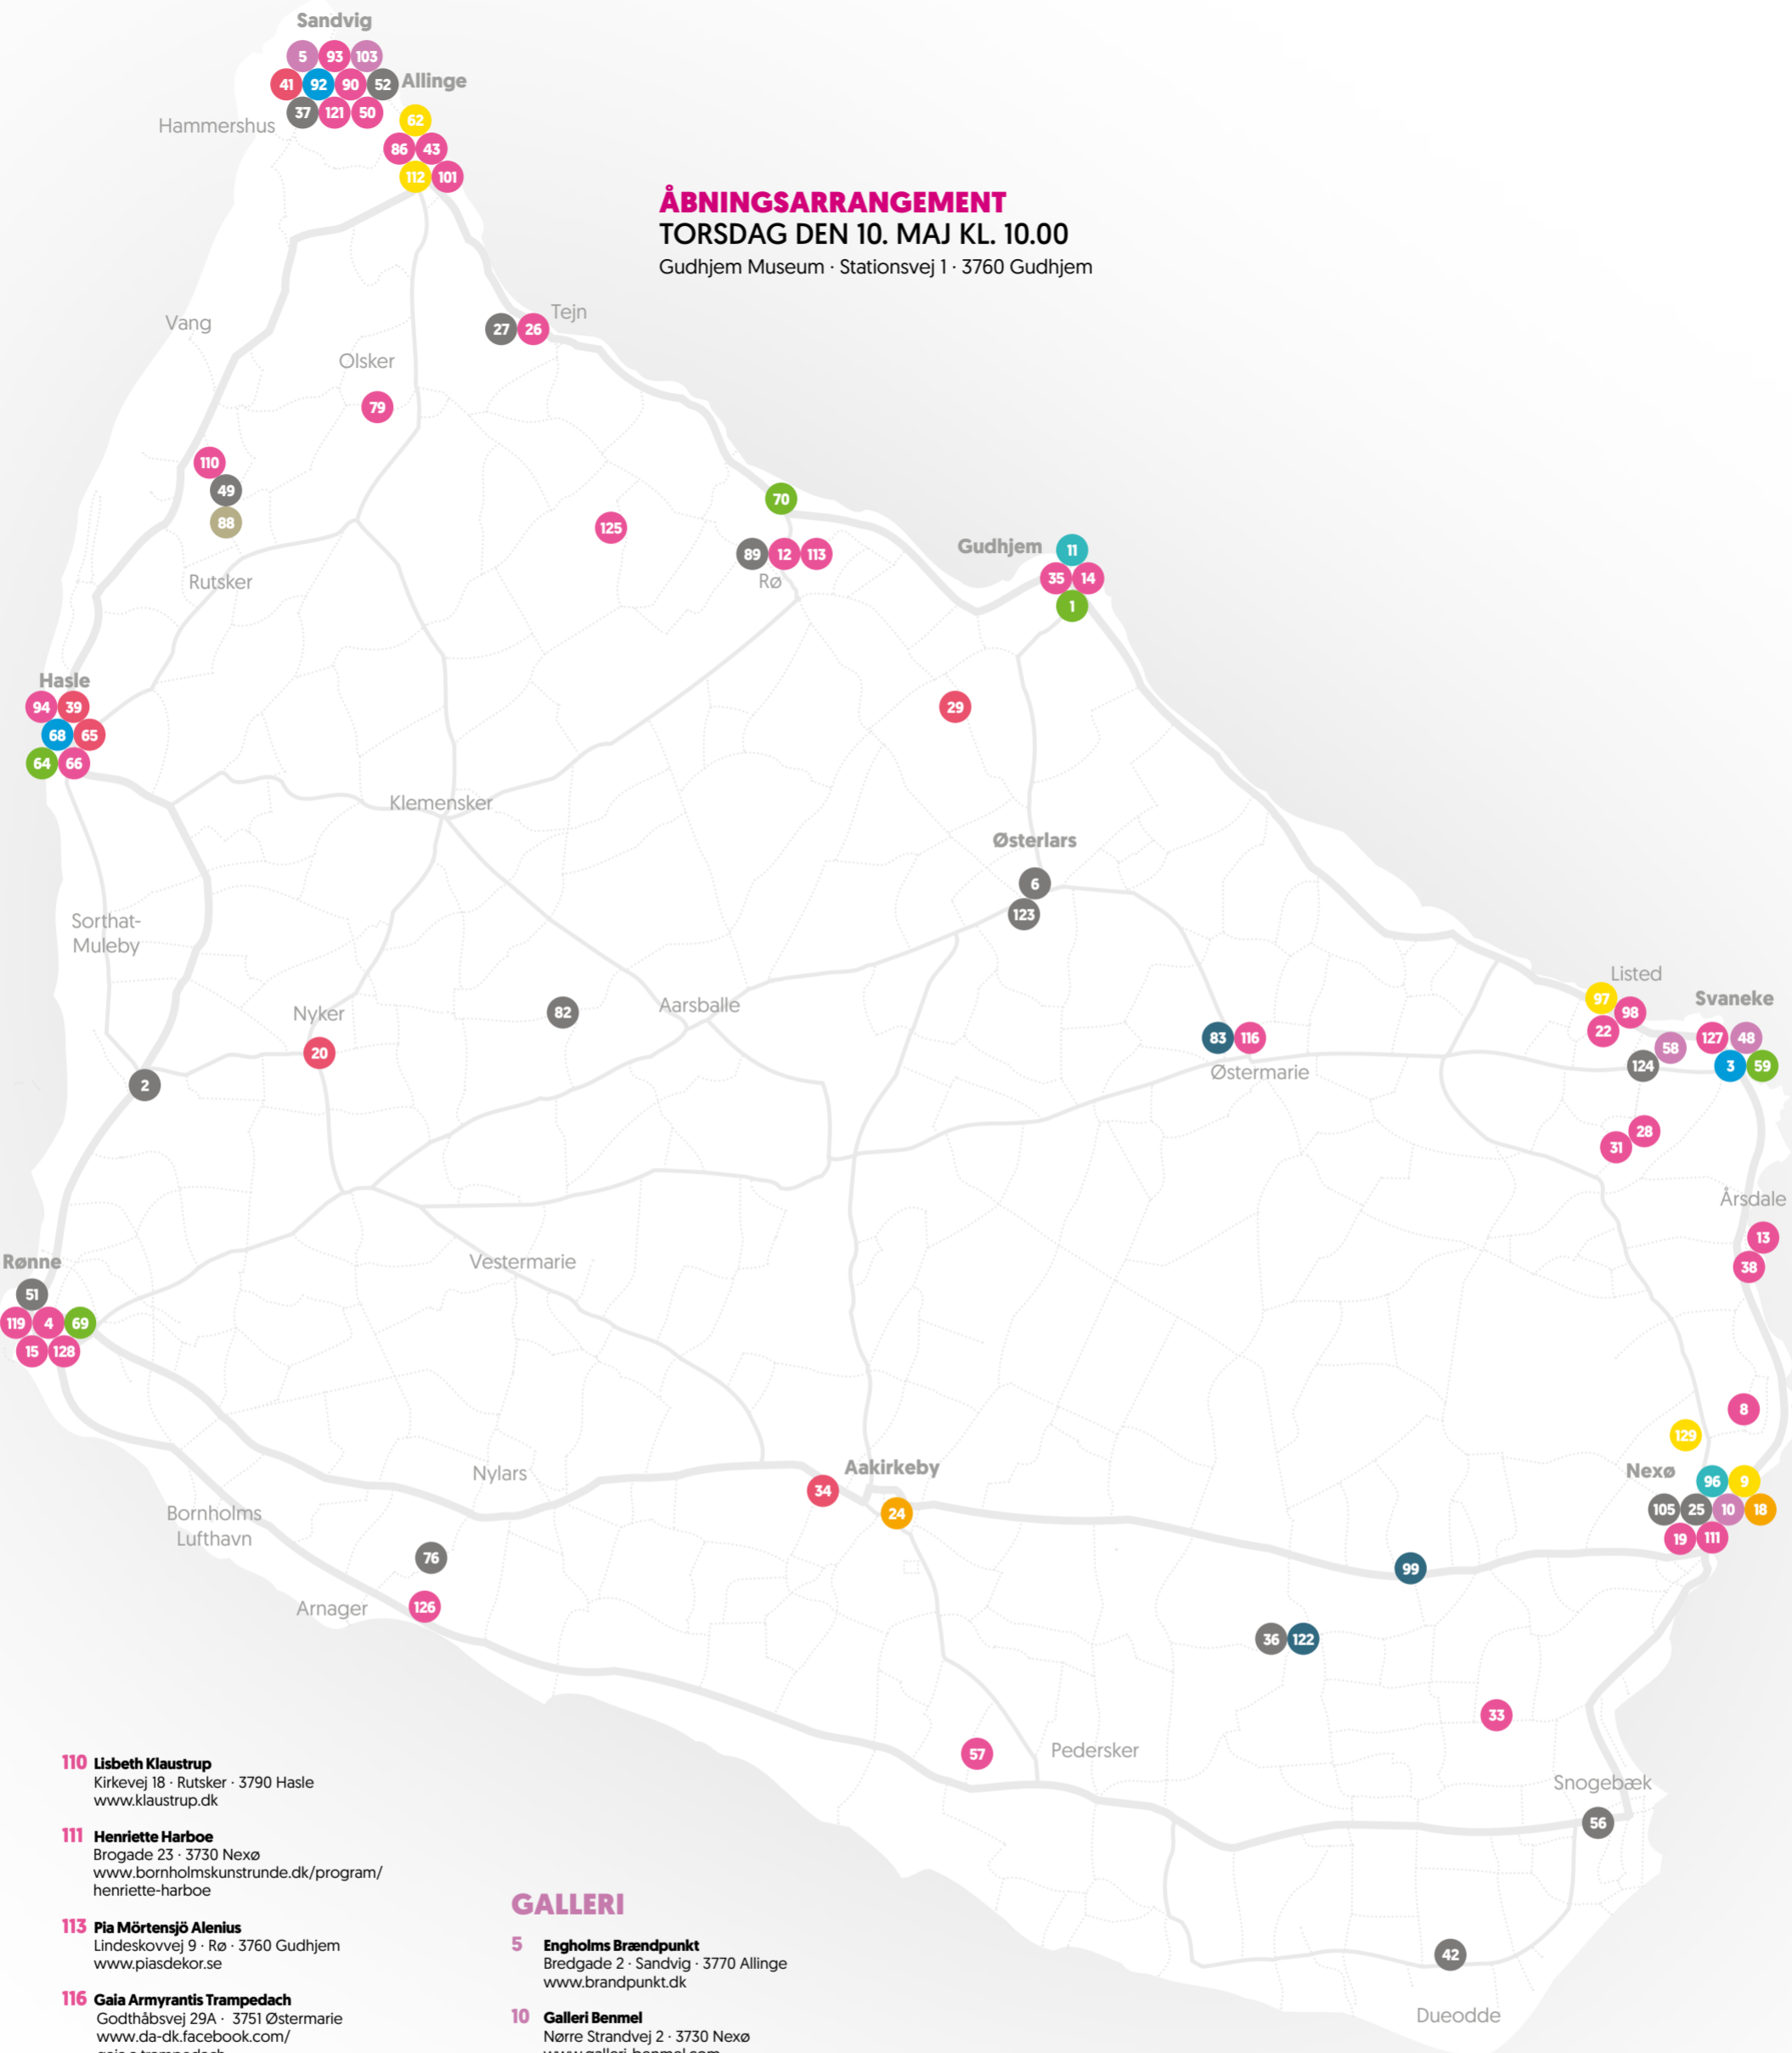

1. **Herluf Skjerning Larsen**
   Skarpegade 6 · 3700 Rønne
   www.galleriskjerning.dk
2. **Jan Hällfors**
   Sdr. Årsdalevej 4 · Aarsdale · 3730 Nexø
   www.janhallfors.blogspot.dk
3. **Anna Kliger**
   Klemenservej 1 · Rø · 3760 Gudhjem
   www.kliger.dk
4. **Nana Gitz**
   Strandvejen 16 · Aarsdale · 3740 Svaneke
   www.bimaris.dk/medlemmer/nana-gitz
5. **Jolanta K Lubarska**
   Lillevang 3 · 3760 Gudhjem
   www.galleri-jolanta.dk
6. **Artflow**
   Skansevej 6 · 3700 Rønne
   www.anettemosin.dk
7. **Maria Manuela Mendes Barbosa**
   Hjortestræde 14 · 3730 Nexø
   www.artboxbornholm.com
8. **Agneteart**
   Hans Thygesensvej 24 · Listed
   3740 Svaneke
   www.agneteart.dk
9. **Poul Thomas Brandt**
   Rebbslagervej 8 · Tejn · 3770 Allinge
   www.acab.dk/da/keramik/guri-rahelt
10. **Hanne Bøving**
    Højevejen 9 · Ibsker · 3740 Svaneke
    Facebook: Hanne Bøving
11. **Carola Härtel**
    Højevejen 7 · Ibsker · 3740 Svaneke
    www.artboxbornholm.com/index.php?carola-haertel-121
12. **Anne Cirkola**
    Stensebyvejen 14 · Stenseby · 3730 Nexø
    www.cirkola.dk
13. **BANKEN - Jo Dam Kærgaard**
    Brøddegade 6 · 3760 Gudhjem
    www.gudhjembanken.dk
14. **Mute Galleri**
    Gaden 21 · Aarsdale · 3740 Svaneke
    www.tildeengstroem.dk
15. **Lene Degett**
    Havnegade 28 · 3770 Allinge
    www.degett.dk
16. **Tone Thunberg på Engholms Brændpunkt**
    Bredgade 2 · Sandvig · 3770 Allinge
    www.tonethunberg.com
17. **Galleri Grødby**
    Grødbyvejen 1 · Grødby · 3720 Aakirkeby
    www.gallerigrødby.dk
18. **Andreas Nemo**
    Storegade 26 · 3790 Hasle
    www.hasiekunst.dk
19. **Pia L Bundgaard**
    Dalegårdsvej 10 · Olsker · 3770 Allinge
    www.bornholmskunstrunde.dk/program/pia-l-bundgaard
20. **Steffen Anker**
    Strandvejen 63B · 3770 Allinge
    www.steffenanker.dk
21. **Anne-Lise Olsen på Engholms Brændpunkt**
    Bredgade 2 · Sandvig · 3770 Allinge
    www.brandpunkt.dk/
22. **Barbara Sørensen på Engholms Brændpunkt**
    Bredgade 2 · Sandvig · 3770 Allinge
    www.barbarasoerensen.dk
23. **Vivi Kofod**
    Storegade 87 · 3790 Hasle
    www.vivikmaleri.wordpress.com
24. **Inge Lindegaard**
    Strandstien 12 · Listed · 3740 Svaneke
    www.nyhavngalleriet.dk
25. **Liselott Nellemann**
    Åsbakken 1 · 3770 Allinge
    www.liselott.dk

ÅBNINGSARRANGEMENT TORSDAG DEN 10. MAJ KL. 10.00

Gudhjem Museum · Stationsvej 1 · 3760 Gudhjem

GALLERI

1. **Lisbeth Klausrup**
   Kirkevej 18 · Rutsker · 3790 Hasle
   www.klausrup.dk
2. **Henriette Harboe**
   Brogade 23 · 3730 Nexø
   www.bornholmskunstrunde.dk/program/henriette-harboe
3. **Pia Mørtensjö Alenius**
   Lindeskovvej 9 · Rø · 3760 Gudhjem
   www.piasdekor.se
4. **Gaia Armyrantis Trampedach**
   Godthåbsvej 29A · 3751 Østermarie
   www.da-dk.facebook.com/gaia.a.trampedach
5. **Anna Margrethe Kjærgaard**
   Kirkepladsen 10 · 3700 Rønne
   www.amkjærgaard.dk
6. **Inga Schlosser på Galleri Brændpunkt**
   Bredgade 2 · Sandvig · 3770 Allinge
   www.ingaschlosser.com
7. **Jens Fisker**
   Slettevej 8 · Rø · 3760 Gudhjem
   www.bornholmskunstrunde.dk/program/jens-fisker
8. **Irene Münster Nielsen**
   Sønder Landevej 17 · Arnager
   3720 Aakirkeby
   www.vibeægget.dk
9. **Galleri Tempel Hugo Rasmussen**
   Tempelvej 1B · 3740 Svaneke
   www.youtube.com/watch?v=VGMRNbuXbdQ
10. **Dewdrop**
    Søndre Alle 31 · 3700 Rønne
    www.dewdrop.dk

GRAFIK

1. **Gerd Drews på Galleri Benmel**
   Nørre Strandvej 2 · 3730 Nexø
   www.gerddrews.dk
2. **Tryk2 - Grafisk Værksted**
   Eskildsgade 4 · 3720 Aakirkeby
   www.tryk2.dk

FOTOGRAFI

1. **Slagteriet**
   Godthåbsvej 23 · 3751 Østermarie
   www.slagteriet-oestermarie.dk
2. **Helle Vibeke Tværnø**
   Rønnevej 54 · Bodilsker · 3730 Nexø
   www.bornholmskunstrunde.dk/program/helle-vibeke-tvarnoe
3. **Ross Culiner**
   Kællingebyvejen 13 · Pedersker
   3720 Aakirkeby
   www.gallericuliner.com

GLASKUNST

1. **Gudhjem Glasrogeri**
   Ejnar Mikkelsensvej 13A · 3760 Gudhjem
   www.gudhjem-glasroegeri.dk
2. **Zelmer Olsen**
   Grønnegade 5 · 3730 Nexø
   www.zelmerolsen.dk

KERAMIK