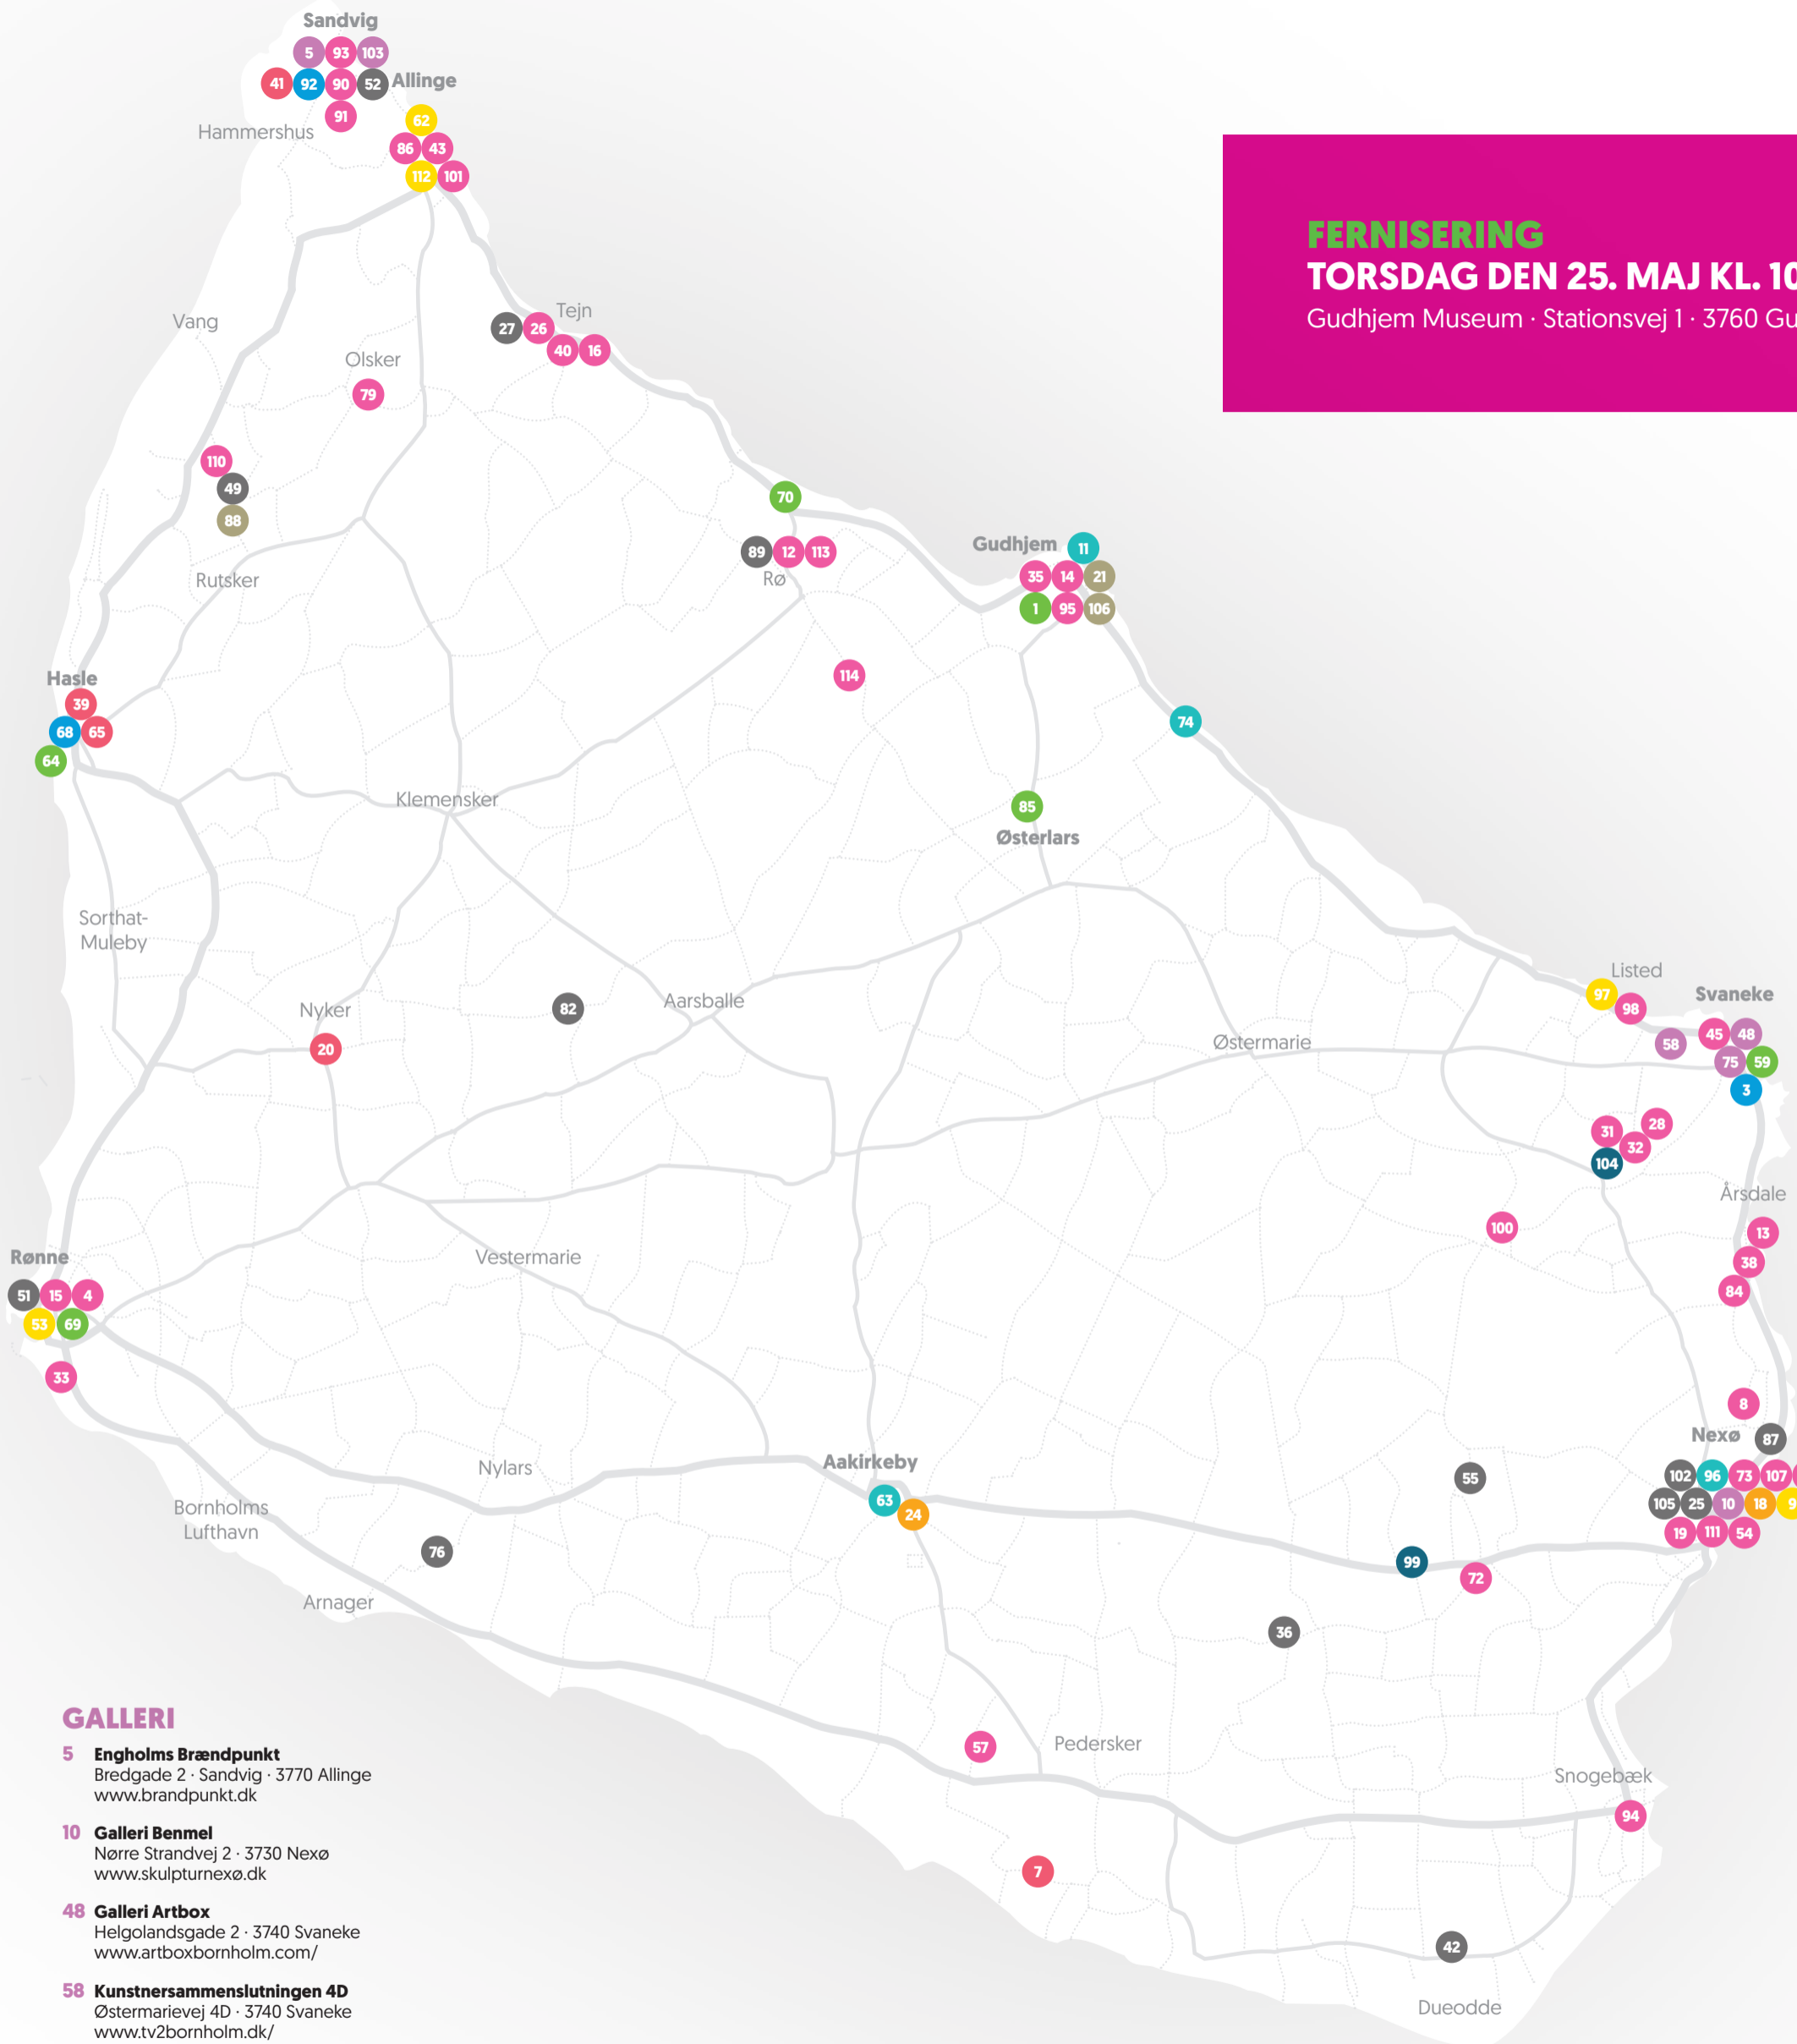

84 Anette Sonne
Sdr. Aarsdalevej 9 · Aarsdale
3740 Svaneke
www.bimaris.dk/medlemmer/
anette-sonne/

86 Steffen Anker
Strandvejen 63B · 3770 Allinge
www.steffenanker.dk

90 Anne-Lise Olsen på Engholms Brændpunkt
Bredgade 2 · Sandvig · 3770 Allinge
www.brandpunkt.dk/

91 Ben Woodhams på Engholms Brændpunkt
Bredgade 2 · Sandvig · 3770 Allinge
www.benwoodhams.com/

93 Barbara Sørensen på Engholms Brændpunkt
Bredgade 2 · Sandvig · 3770 Allinge
www.barbarasoerensen.dk/

94 Vivi K på Den lille havfrue
Hovedgade 5 · Snøgebæk · 3730 Nexø
www.vivikmaleri.wordpress.com

95 Birthe Bossen
Egebakken 4 · 3760 Gudhjem
www.bornholmskunstrunde.dk/program/
birthe-bossen/

98 Inge Lindegaard
Strandstien 12 · Listed · 3740 Svaneke
www.nyhavnsgalleriet.dk/

100 Maja Nielsen
Degnebrovejen 20 · Ibsker · 3740 Svaneke
www.majruns-kagekunst.dk

101 Liselott Nellemann
Åsbakken 1 · 3770 Allinge
www.liselott.dk

107 Jan Bo Lillendal på Galleri Benmel
Nørre Strandvej 2 · 3730 Nexø
www.skulpturnexø.dk

108 Clare Lindén på Galleri Benmel
Nørre Strandvej 2 · 3730 Nexø
www.skulpturnexø.dk

110 Lisbeth Klausrup
Kirkevej 18 · Rutsker · 3790 Hasle
www.klausrup.dk/

111 Henriette Harboe
Brogade 23 · 3730 Nexø
www.bornholmskunstrunde.dk/program/
henriette-harboe/

113 Galleri Grødby
Lindeskovvej 9 · Rø · 3760 Gudhjem
www.piasdekor.se

114 Gudrun Schneider - ARTventures
Brommevej 10 · Rø · 3760 Gudhjem
gudrun@til-tops.dk

GALLERI

5 Engholms Brændpunkt
Bredgade 2 · Sandvig · 3770 Allinge
www.brandpunkt.dk

10 Galleri Benmel
Nørre Strandvej 2 · 3730 Nexø
www.skulpturnexø.dk

48 Galleri Artbox
Helgolandsgade 2 · 3740 Svaneke
www.artboxbornholm.com/

58 Kunstnersammenslutningen 4D
Østermarievej 4D · 3740 Svaneke
www.tv2bornholm.dk/
net-tv?area=Programmer&program=
kultur&videoID=138814

75 Galleri R2
Søndergade 2 · 3740 Svaneke
www.r2galleri.com/

103 Giv bolden videre - på Dideriks Veranda
Strandpromenaden 5 · Sandvig
3770 Allinge
www.facebook.com/Dideriksveranda/

FERNISERING

TORSDAG DEN 25. MAJ KL. 10.00

Gudhjem Museum · Stationsvej 1 · 3760 Gudhjem

FOTOGRAFI

99 Helle Vibeke Tvarnø
Rønnevej 54 · Bodilsker · 3730 Nexø
www.gallerilindahtvarnoe.dk

104 Trille Skjelborg på Gaia + Blåfluglen
Højevejen 11 · Ibsker · 3740 Svaneke
www.trilleskjelborg.dk

TRÆ

21 Hans Henning Pedersen - Træsmeden
Grevens Dal 58 · 3760 Gudhjem
www.traesmedengudhjem.dk

88 Lars Føddersen
Kirkevej 3 · Rutsker · 3790 Hasle
www.sharpcraft.se

106 Tyge Axel Holm
Brøddegade 5 · 3760 Gudhjem
www.tygeaxelholm.dk

GLASKUNST

11 Gudhjem Glasrøgeri
Ejnar Mikkelsensvej 13A · 3760 Gudhjem
www.gudhjem-glasroegeri.dk

63 Ulla Hein
Jernbanegade 11 · 3720 Aakirkeby
www.ullahein.dk/da

74 Baltic Sea Glass
Melstedvej 47 · 3760 Gudhjem
www.balticseaglass.dk

96 Zelmor Olsen på Det Brune Værksted
Grønnegade 5 · 3730 Nexø
www.zelmorolsen.dk

GRAFIK

18 Gerd Drews på Galleri Benmel
Nørre Strandvej 2 · 3730 Nexø
www.gerddrews.dk

24 Tryk2 - Grafisk Værksted
Eskildsgade 4 · 3720 Aakirkeby
www.tryk2.dk

SMYKKER OG ANDET

3 Containerjuvelen
Nansensgade 4 · 3740 Svaneke
www.containerjuvelen.dk

68 Louise Bjørn-Andersen
Grønbechs Gård 8 · 3790 Hasle
www.elbasoelv.dk/new-page/

92 Anja Kofoed og Mia Zebitz Larsen på Engholms Brændpunkt
Bredgade 2 · Sandvig · 3770 Allinge
www.brandpunkt.dk/

KERAMIK

2 Cassius Clay
Åbyevej 4 · 3700 Rønne
www.cassiusclay.dk

25 Cæcilie Kaas Jørgensen
Nørregade 9 · 3730 Nexø
http://www.acab.dk/en/keramik/
caecilie-kaas-jorgensen

27 Guri Rahelt
Reb­slagervej 8 · Tejn · 3770 Allinge
www.acab.dk/da/keramik/guri-rahelt

36 Susanne Culiner
Kællingebyvejen 13 · Pedersker
3720 Aakirkeby
www.culiner.com

42 Jans Keramik
Strandmarksvejen 10 · Dueodde
3730 Nexø
www.janskeramik.dk/

49 Sigurd Green
Kirkevej 9 · Rutsker · 3790 Hasle
www.sigurd-keramik.dk

51 Mølgaard & Marcussen
Raadhusstræde 1a · 3700 Rønne
www.molgaard-marcussen.dk

52 Maja Frendrup
Strandgade 2 · Sandvig · 3770 Allinge
www.majafrendrupkeramik.dk

55 Paradis Keramik
Plantagevej 10 · Bodilsker · 3730 Nexø
www.paradiskeramik.dk

76 Henriette Jackson
Sorteengevejen 4 · 3700 Rønne
www.henriettejackson.dk

82 Kræmmerhuset
Skarpeskadevej 6 · Årsballe · 3700 Rønne
www.kraemmerhuset.com

87 Helle Lund-Hansen
Aarsdalevej 15 · 3730 Nexø
www.acab.dk/da/content/
helle-lund-hansen